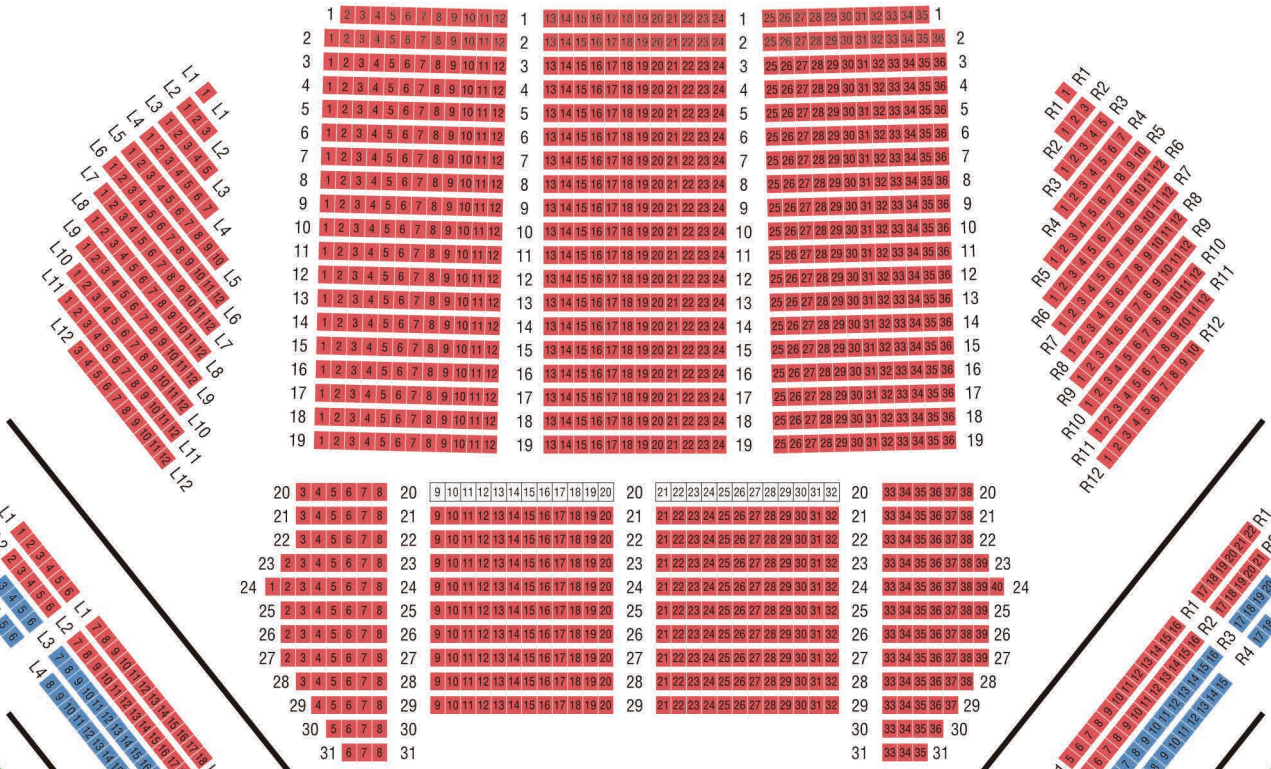

座席割表

2024年2月28日(水)17:00/29日(木)14:00/3月2日(土)14:00/3日(日)14:00 東京文化会館 大ホール

S A B C D E

1階

2階

3階

4階

5階