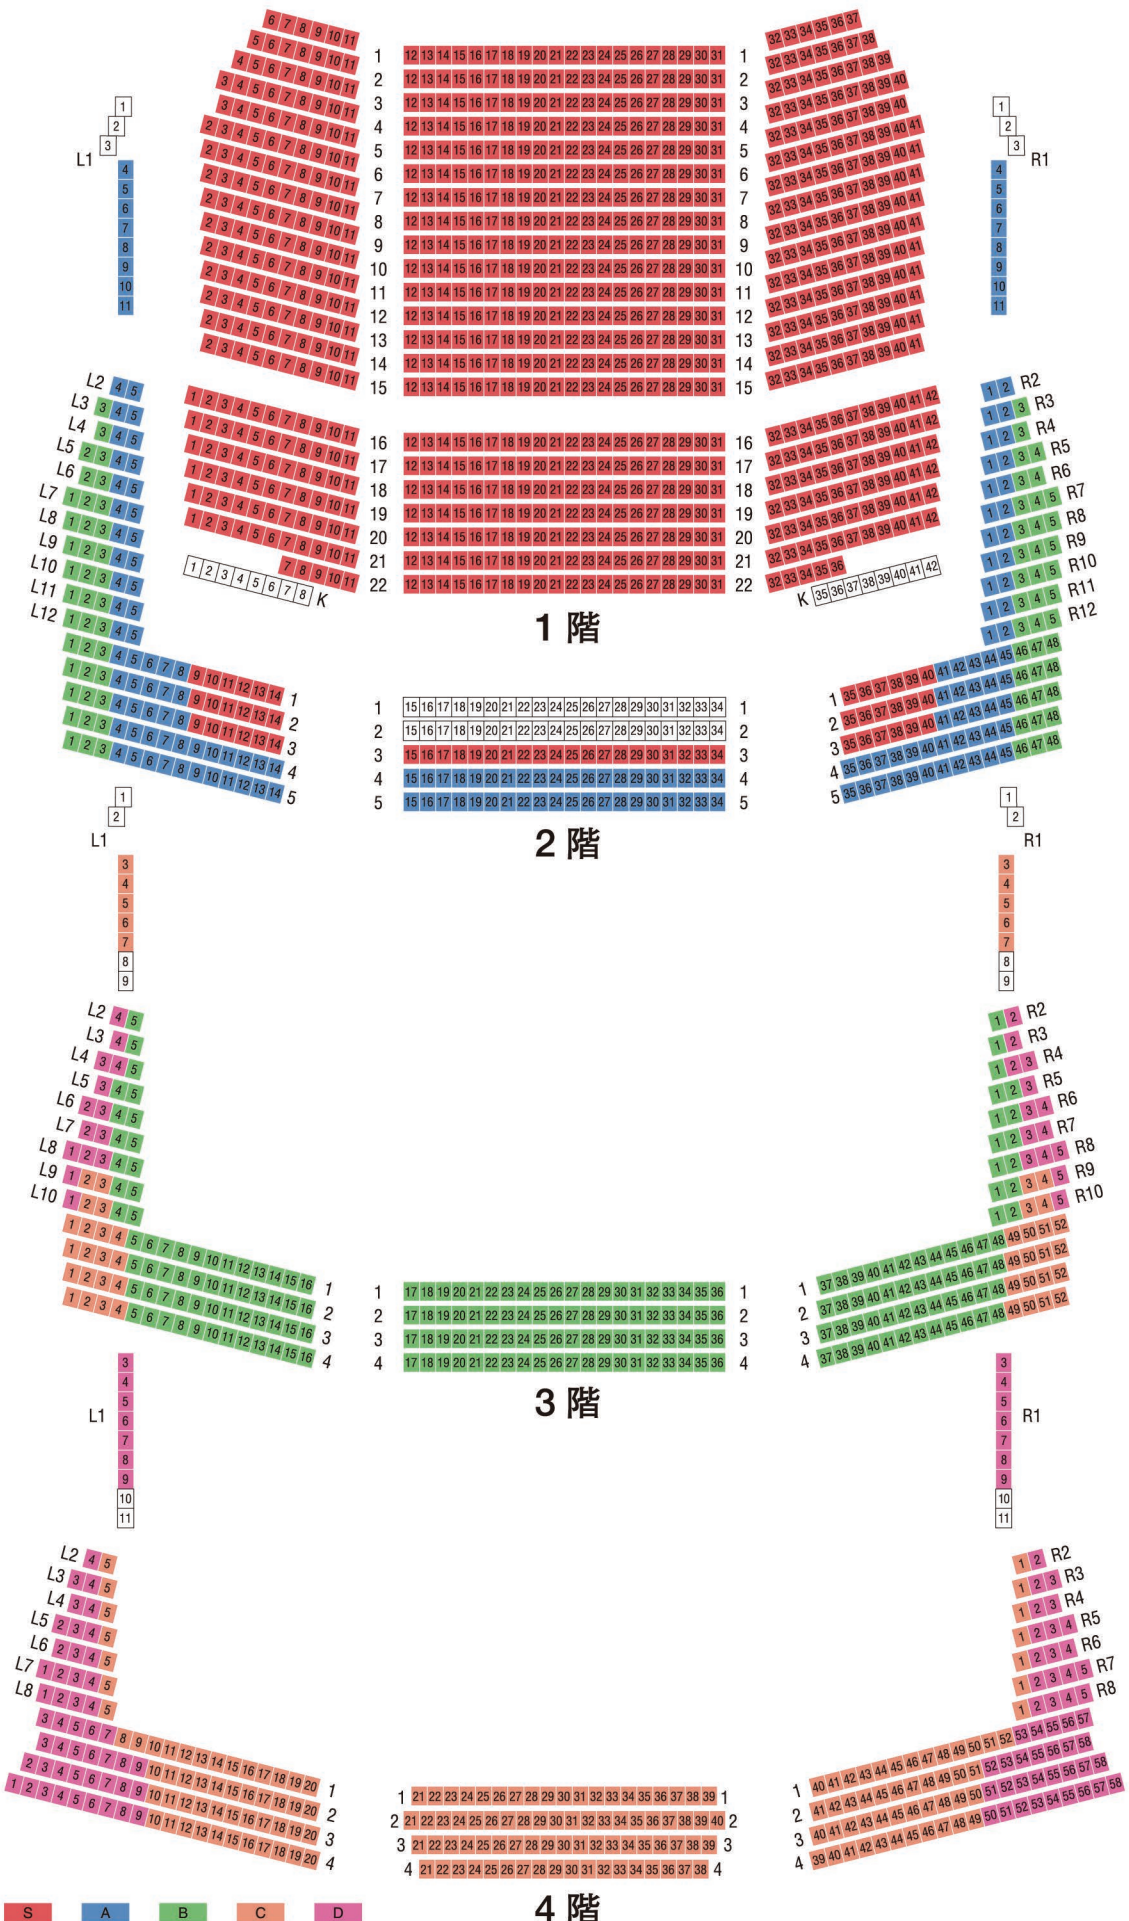

座席割表

2026年 4月17日(金)18:00/18日(土)14:00/19日(日)14:00 新国立劇場 オペラハウス

S A B C D

4階