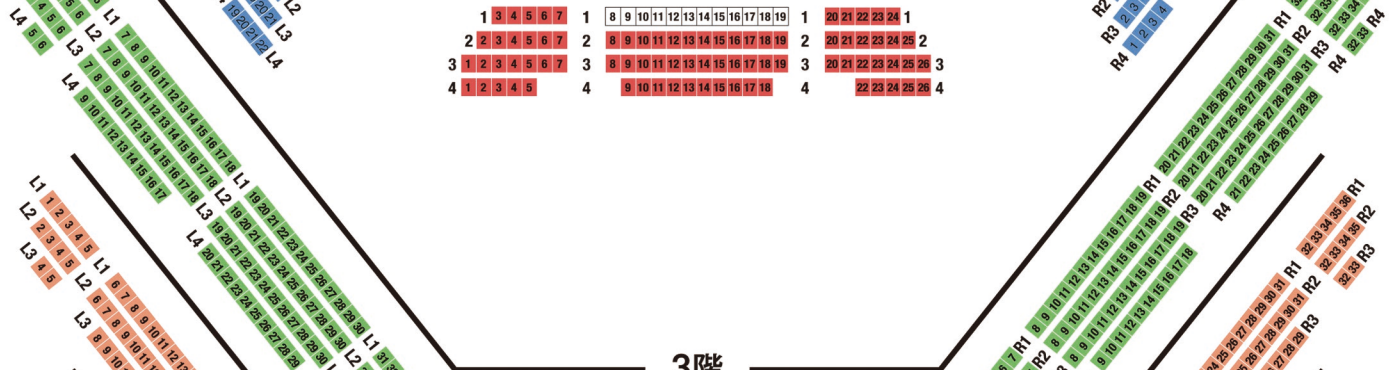

# 座席割表

2025年 7月18日(金)18:00/19日(土)14:00/20日(日)14:00/21日(月・祝)14:00 東京文化会館 大ホール

S A B C D

## 1階

## 2階

## 4階