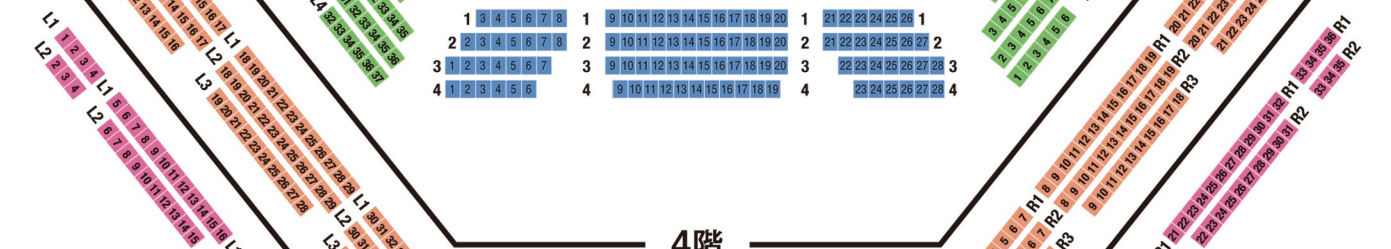

# 座席割表

2025年 7月18日(金)18:00/19日(土)14:00/20日(日)14:00/21日(月・祝)14:00 東京文化会館 大ホール

S A B C D

## 1階

## 2階

## 3階