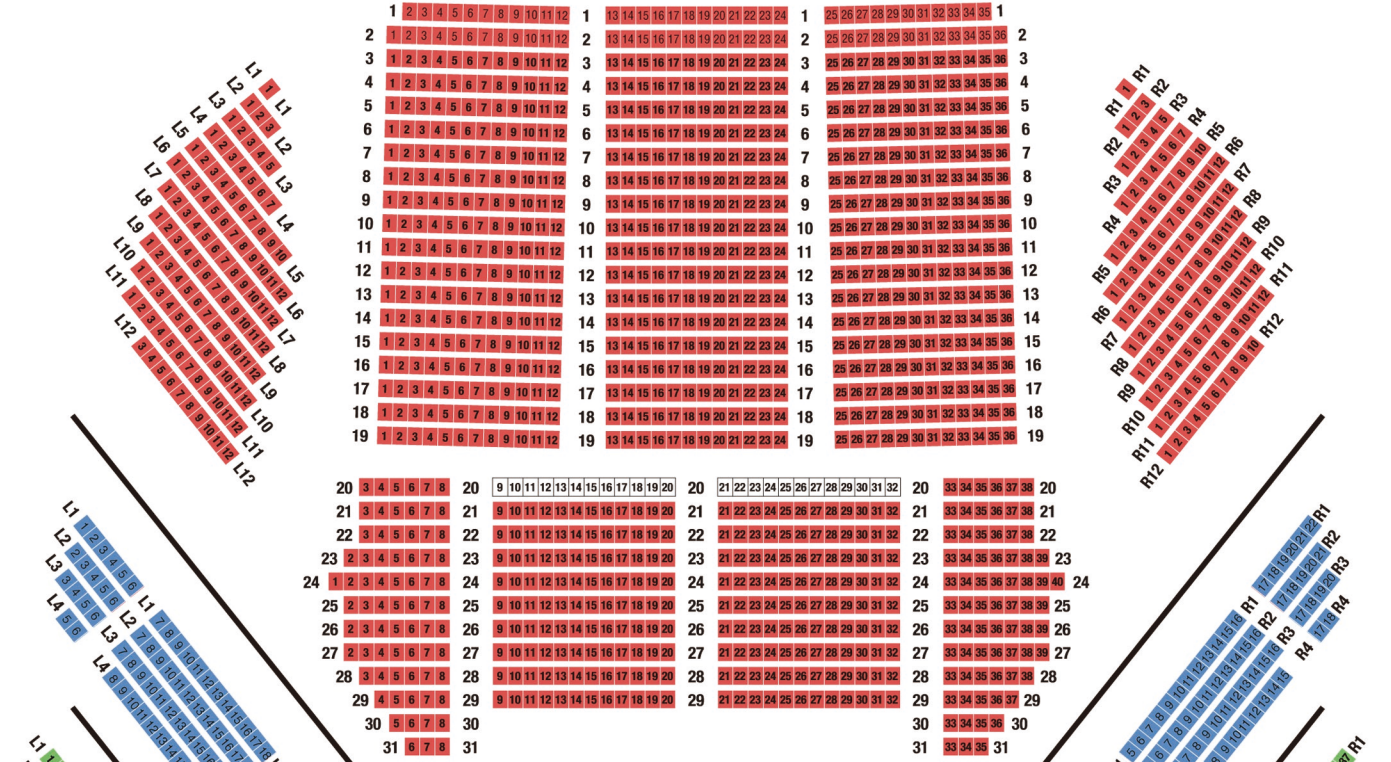

# 座席割表

2025年 7月18日(金)18:00/19日(土)14:00/20日(日)14:00/21日(月・祝)14:00 東京文化会館 大ホール

S A B C D

## 1階

## 2階