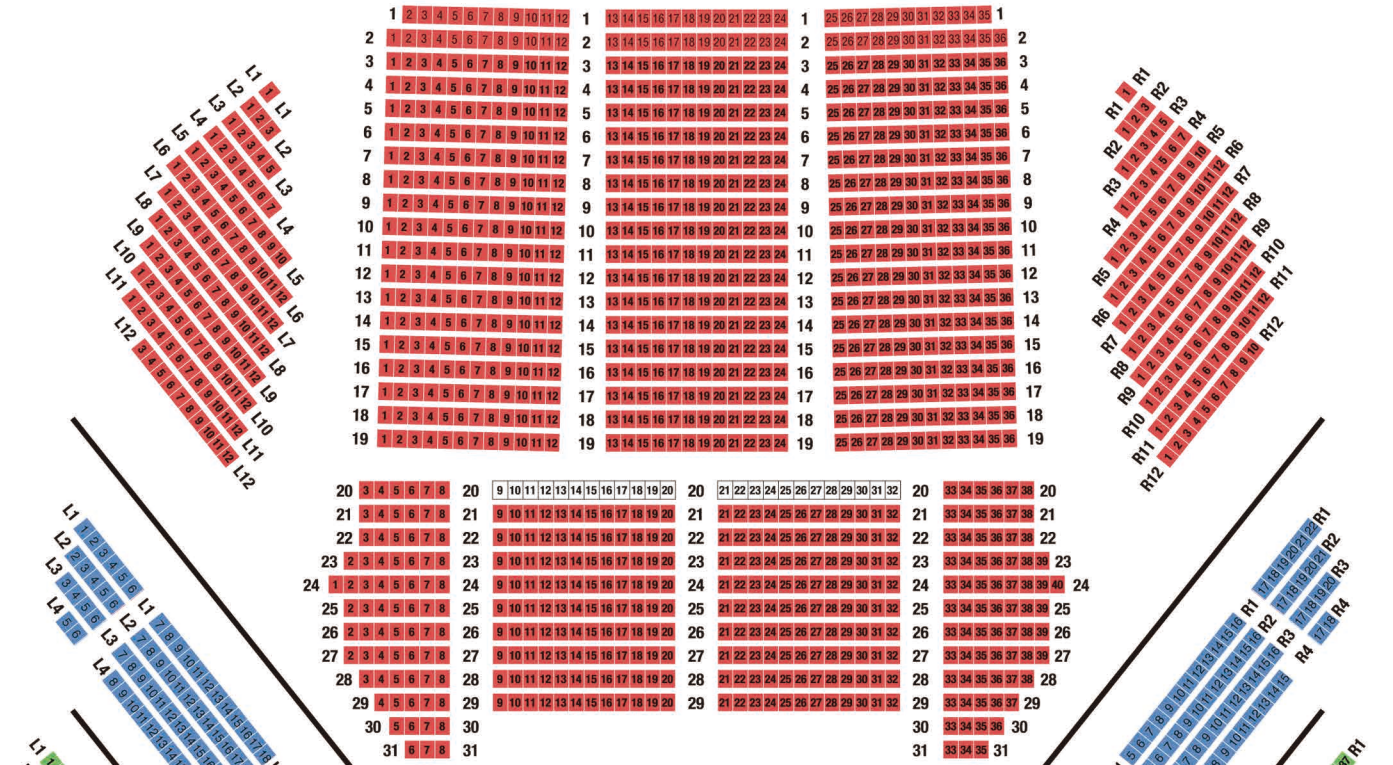

座席割表

2024年10月24日(木)18:00/25日(金)14:00/26日(土)14:00/27日(日)14:00 東京文化会館 大ホール

S A B C D

1階

2階

3階

4階

5階