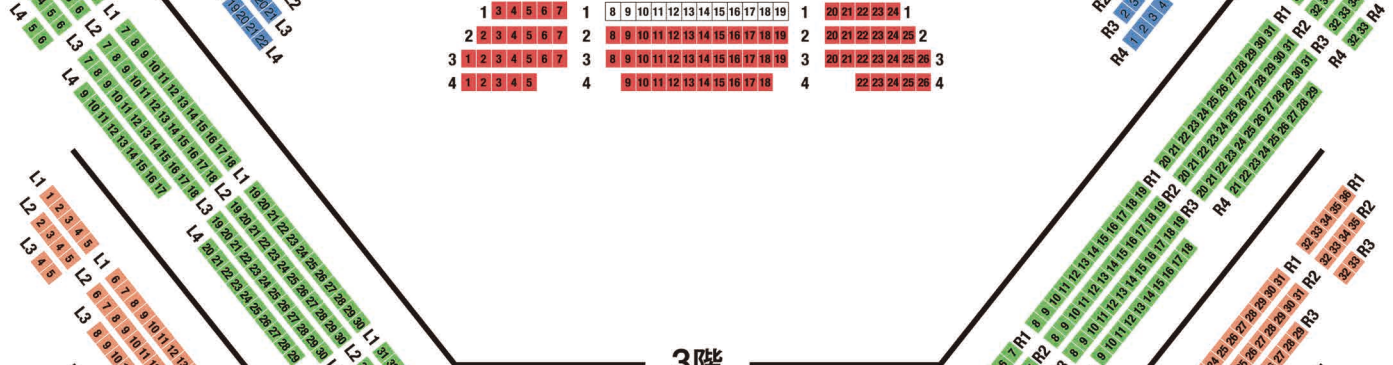

座席割表

2024年10月24日(木)18:00/25日(金)14:00/26日(土)14:00/27日(日)14:00 東京文化会館 大ホール

S A B C D

1階

2階

3階

4階

5階