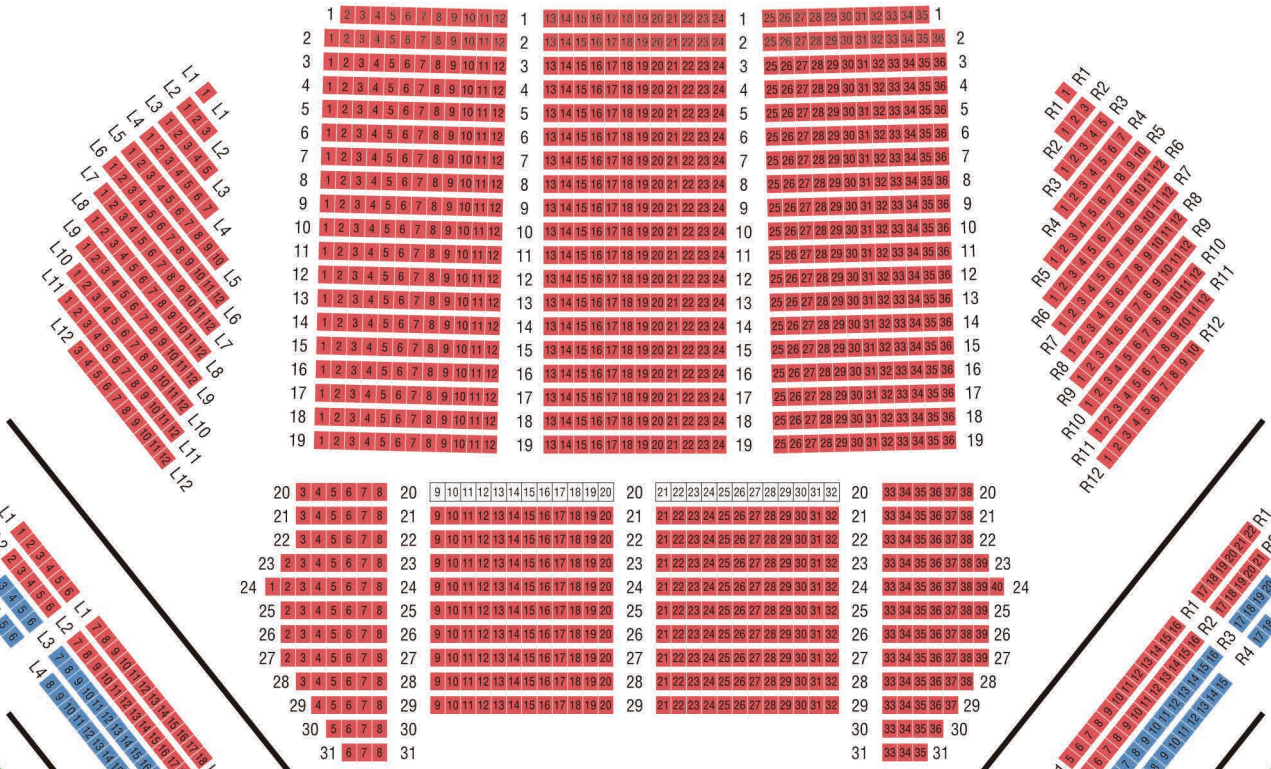

座席割表

2025年2月20日(木)18:00/22日(土)14:00/23日(日・祝)14:00/24日(月・休)14:00 東京文化会館 大ホール

1階

2階

3階

4階

5階