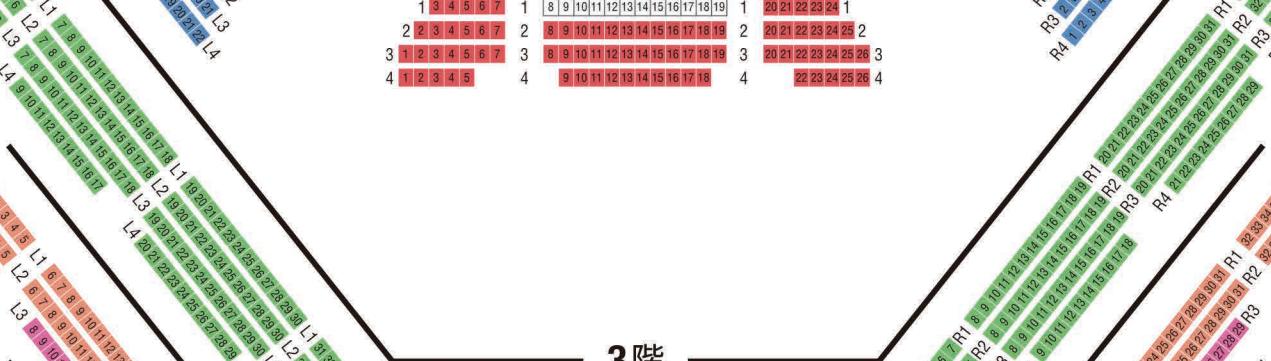

座席割表

2025年2月20日(木)18:00/22日(土)14:00/23日(日・祝)14:00/24日(月・休)14:00 東京文化会館 大ホール

1階

2階

3階

4階

5階