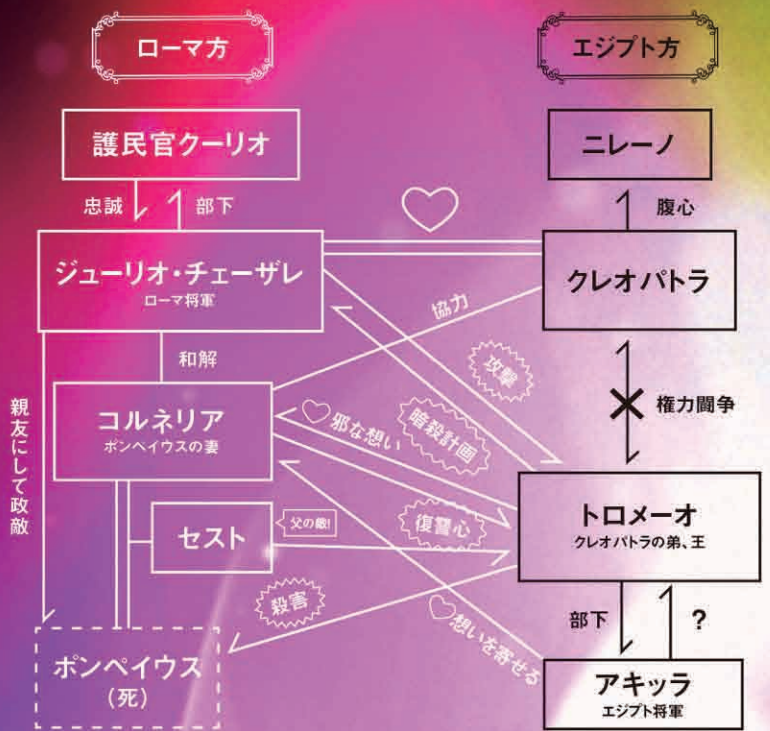

きらびやかなアリアの数々、壮麗なオーケストラ… これがヘンデル・オペラの金字塔!

【ストーリー】時代は紀元前1世紀。ローマのジュリオとその軍隊は政敵ポンペイウスを追ってエジプトに入る。しかし、すでに政敵はエジプト王トロメオによって処されていた。ポンペイウスの妻コルネリアと息子セストは復讐を誓う。またトロメオの姉クレオパトラは王座をめくりジュリオに接近。ジュリオはその美貌に心を奪われ、クレオパトラも想いを真実のものとしていく。一方、トロメオは、コルネリアとセストを捕え、將軍アキッラにジュリオの暗殺を命令、その見返りとしてコルネリアを報酬とすることを約束。アキッラに追われるジュリオは海に飛び込み逃走。もう命はないものと確信したアキッラだったが、王は邪な考えを寄せるコルネリアを譲らなかつた。アキッラの忠誠心が揺らぐ。ついにクレオパトラも弟王に敗れ捕えられる。だが、覚悟を決めた彼女のもとに、海を渡りきったジュリオが姿をあらわす。ふたりは喜びと闘争心を取り戻す。一方、トロメオはコルネリアに迫る際にセストに命を奪われる。アレキサンドリアの港で勝利を取めたジュリオがクレオパトラに戴冠し、人々の歓喜の声がこだまする。

装置：二村周作
衣裳：十川ヒロコ
照明：原田保
振付：中村 蓉

原語指導：フラヴィオ・バリズィ
演出助手：菊池裕美子
舞台監督：幸泉浩司
公演監督：大島幾雄、多田羅迪夫